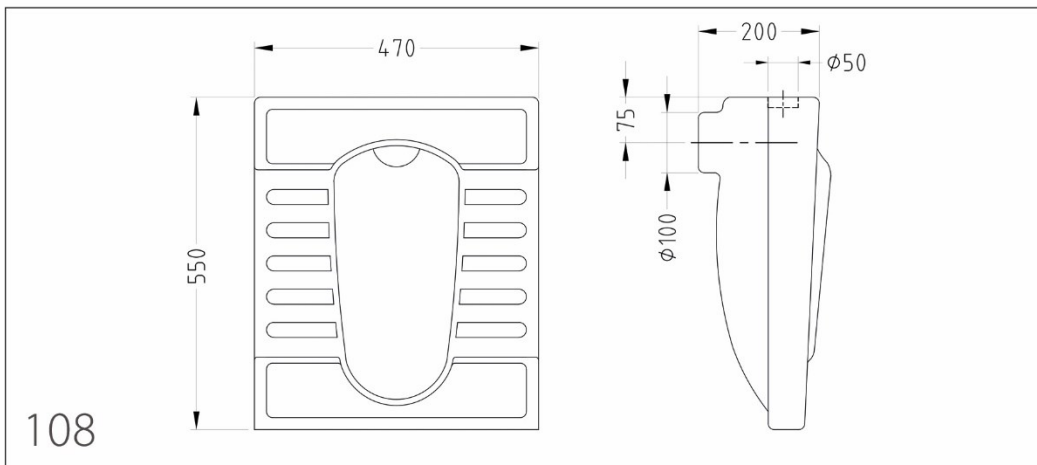

آرتا (خروج به کف و خروج به دیوار)

Estern Toilet
توالت ایرانی

The Best Choice

Sina
Sanitary Ware

Keyhan 20

کیهان ۲۰ (ریم باز)

Azar 18

آذر ۱۸ (ریم باز)