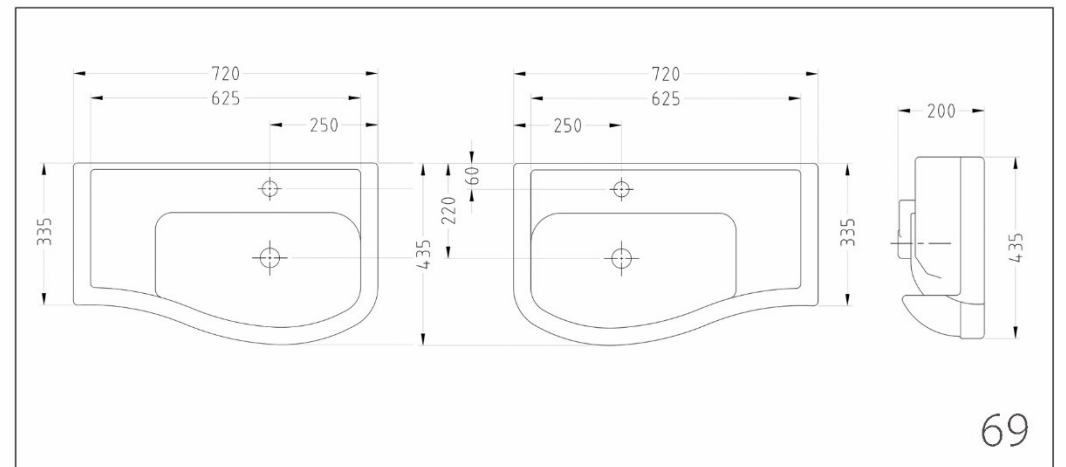

Atris 55

آتریس ۵۵

Aris 57

آریس ۵۷

Ayda 70 (Right & Left)

آیدا ۷۰ (راست و چپ)

Wash Basin

روشویی