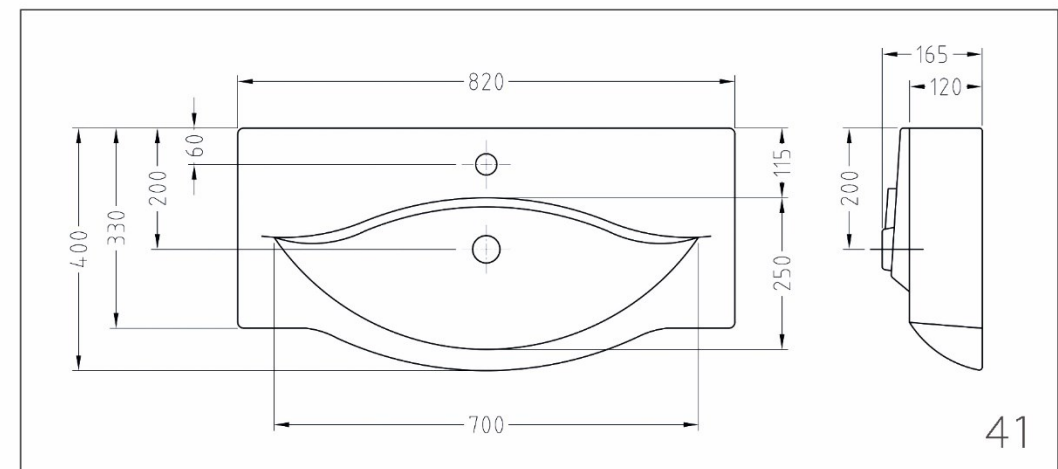

آروین ۸۰

Cabinet Basin
روكابيٽي

The Best Choice

Sina
Sanitary Ware

Ermia 60

ارمیا ۶۰

Aylin 60

آیلین ۶۰