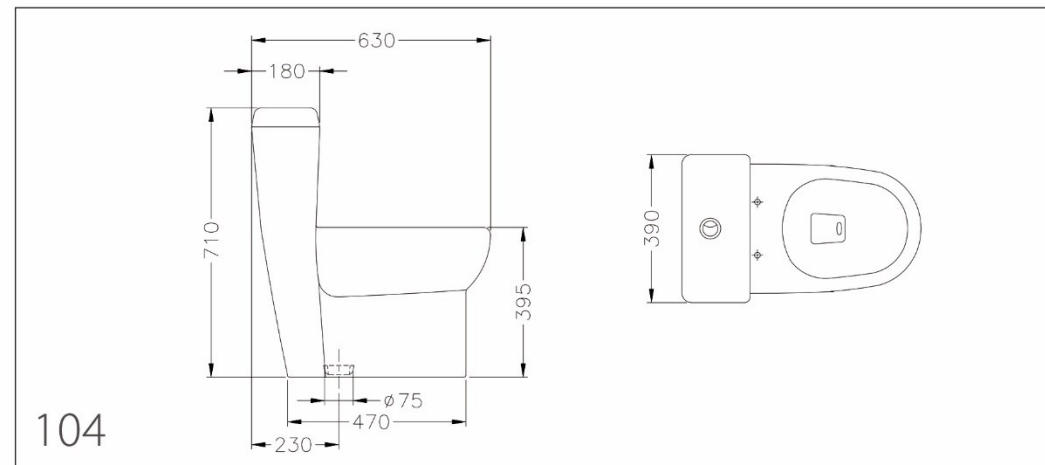

Caspian

کاسپین (سه شوتینگ و تک شوتینگ)