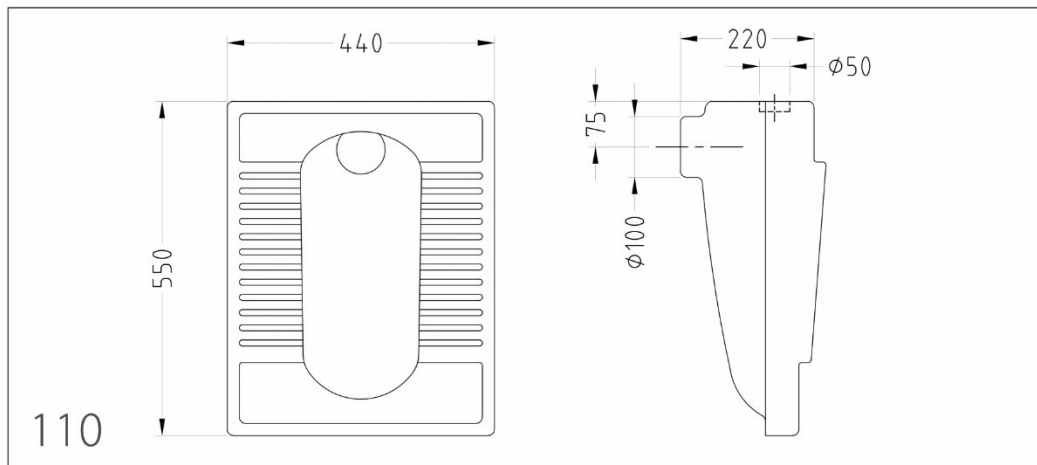

Kasra 20

کسری ۲۰ (ریم بازو ریم لس)