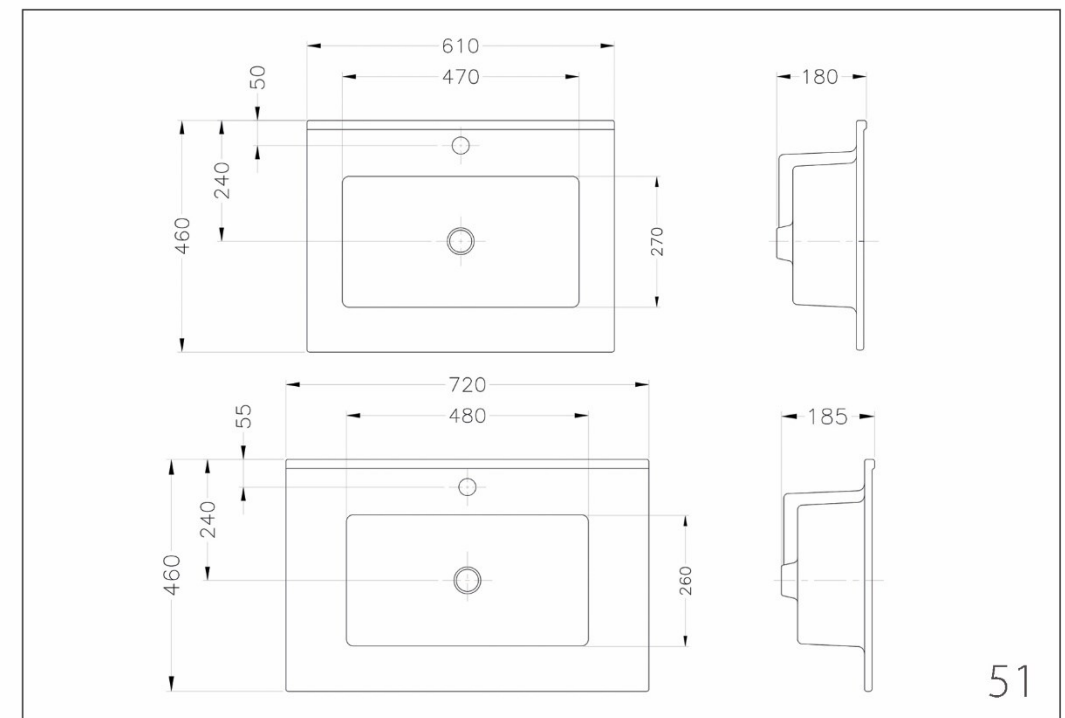

Anjela 60,80

آنجلا ۶۰،۸۰