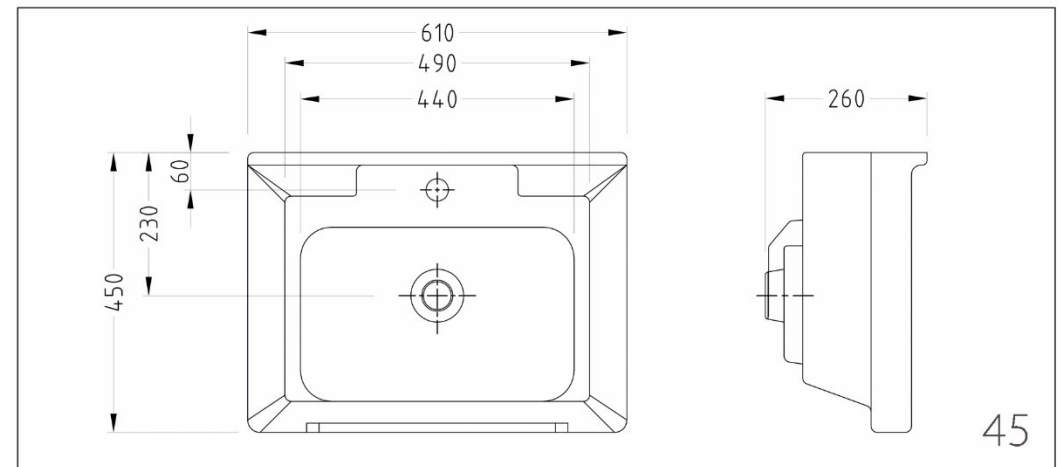

آروین ۸۰

Cabinet Basin
روكابيٽي

The Best Choice

Sina
Sanitary Ware

Ermia 60

ارمیا ۶۰

Aylin 60

آیلین ۶۰