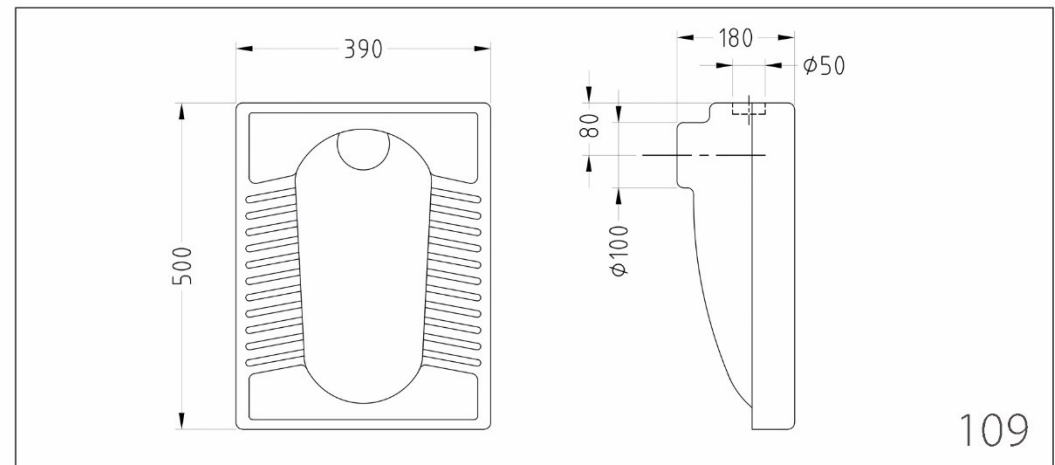

آرتا (خروج به کف و خروج به دیوار)

Estern Toilet
توالت ایرانی

The Best Choice

Sina
Sanitary Ware

Keyhan 20

کیهان ۲۰ (ریم باز)

Azar 18

آذر ۱۸ (ریم باز)