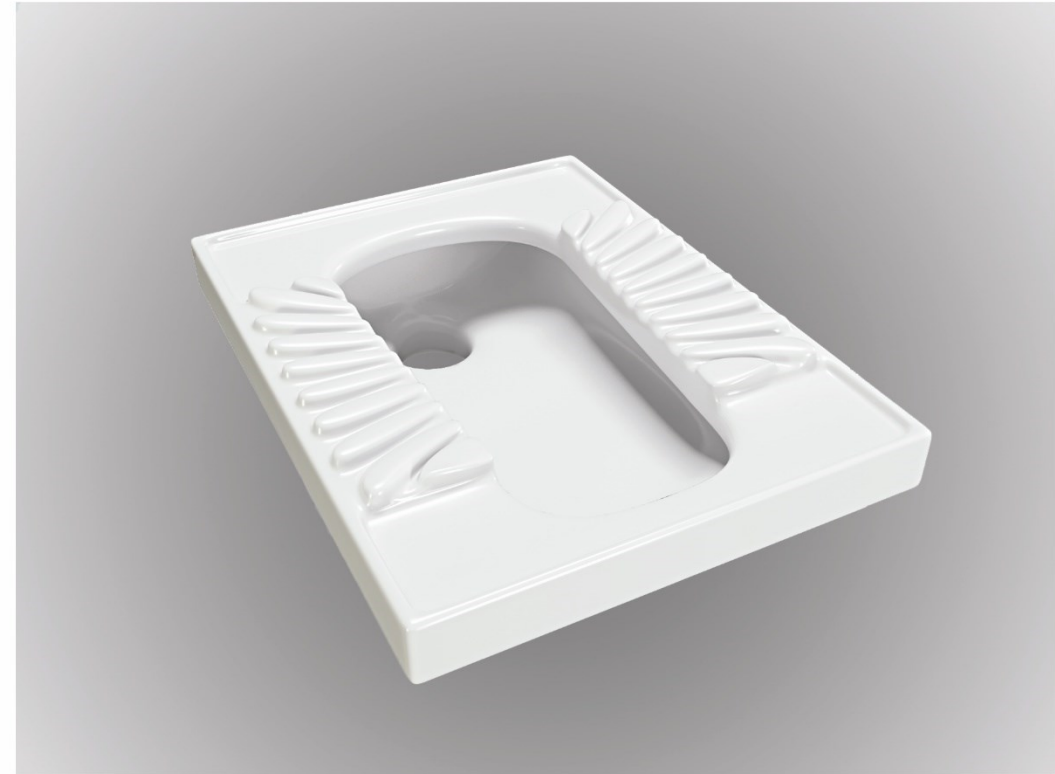

دیاموند ۲۰،۲۳ (ریم باز و ریم بسته)