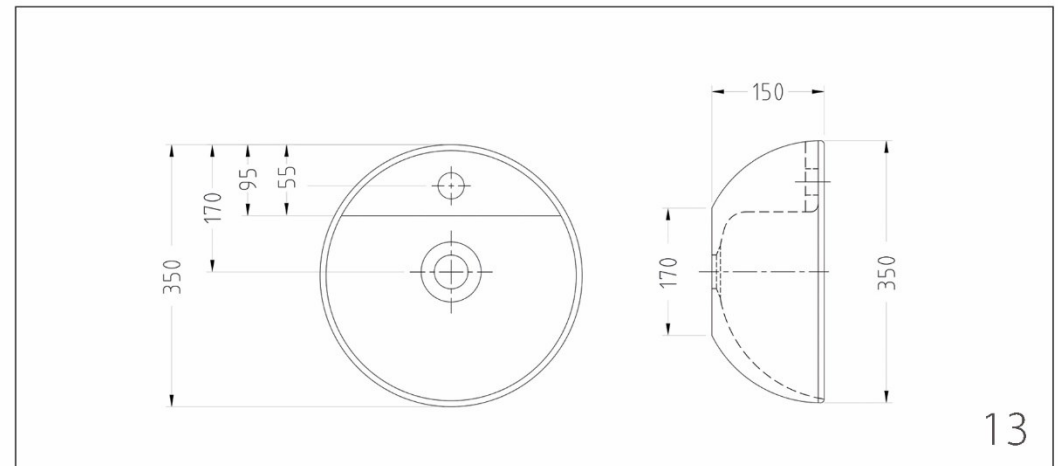

12

Alibert 35

آلیبرت ۳۵