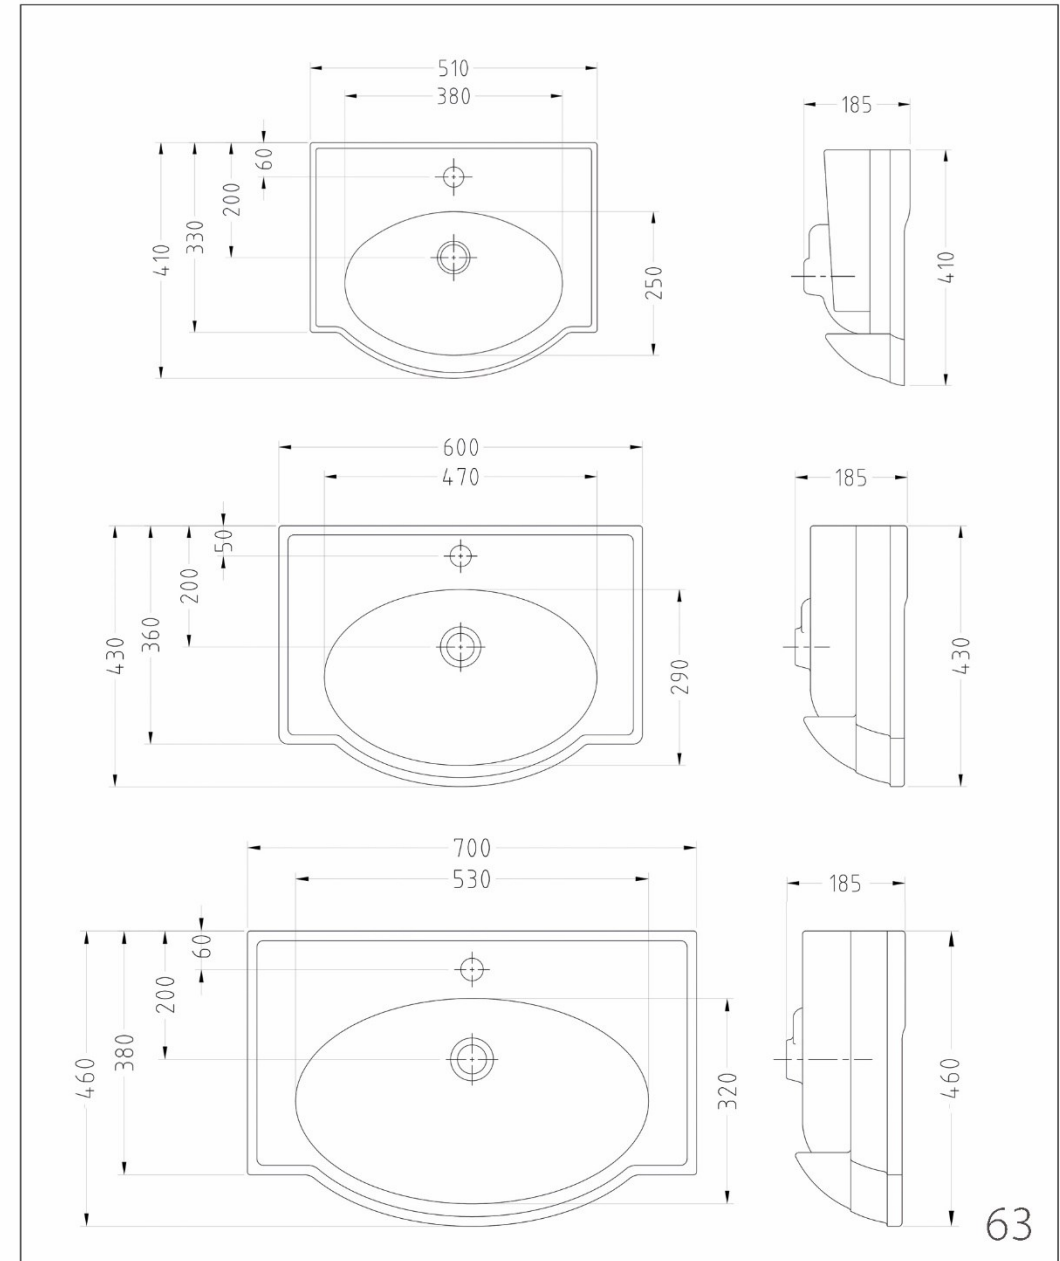

Atris 55

آتریس ۵۵

Aris 57

آریس ۵۷

Ayda 70 (Right & Left)

آیدا ۷۰ (راست و چپ)

Wash Basin

روشویی