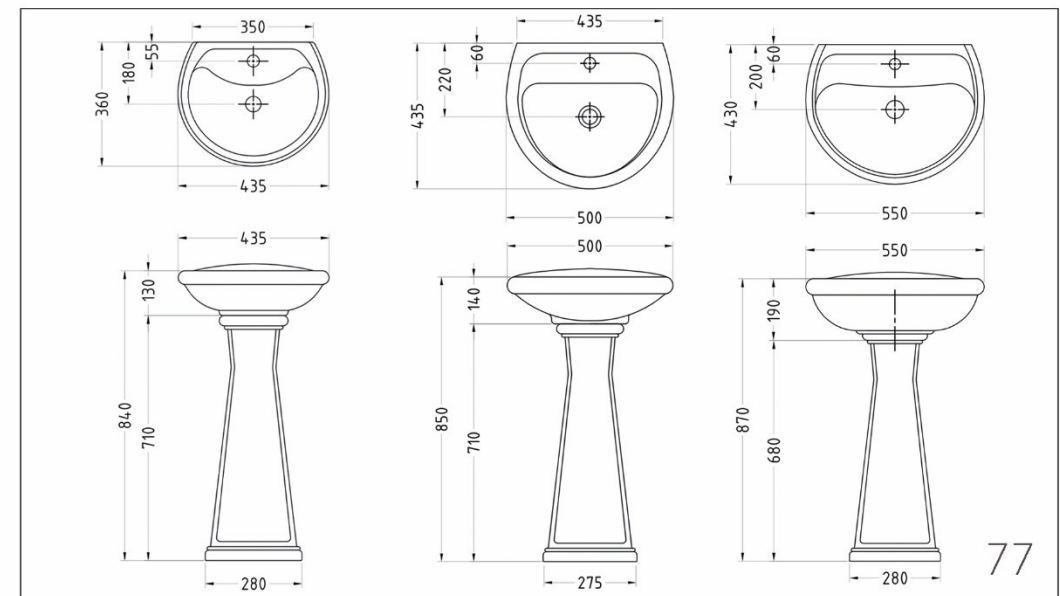

The Best Choice

Sinia
Sanitary Ware

Atousa 55,65

آتوسا ۵۵،۶۵

Arian 57

آرین ۵۷

Artemis 42,50,57

آرتمیس ۴۲،۵۰،۵۷