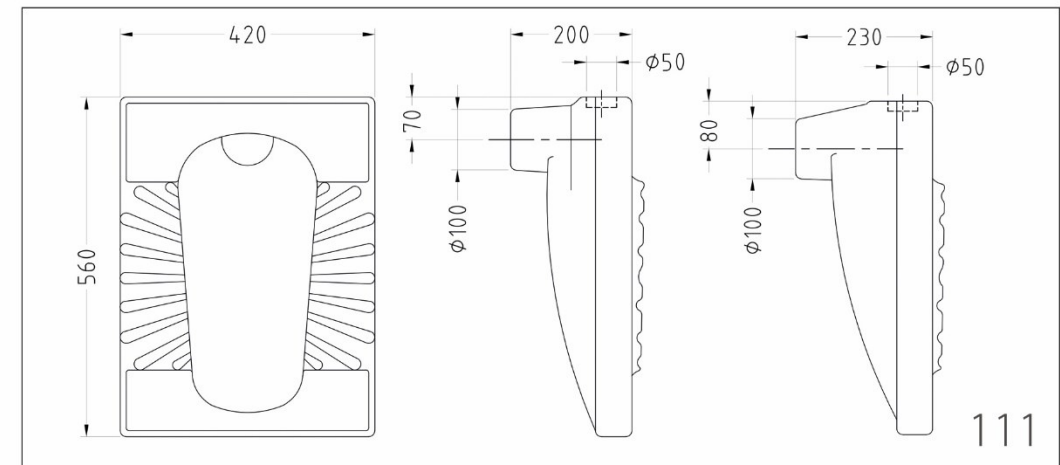

Caspian 22

کاسپین ۲۲ (ریم بسته)