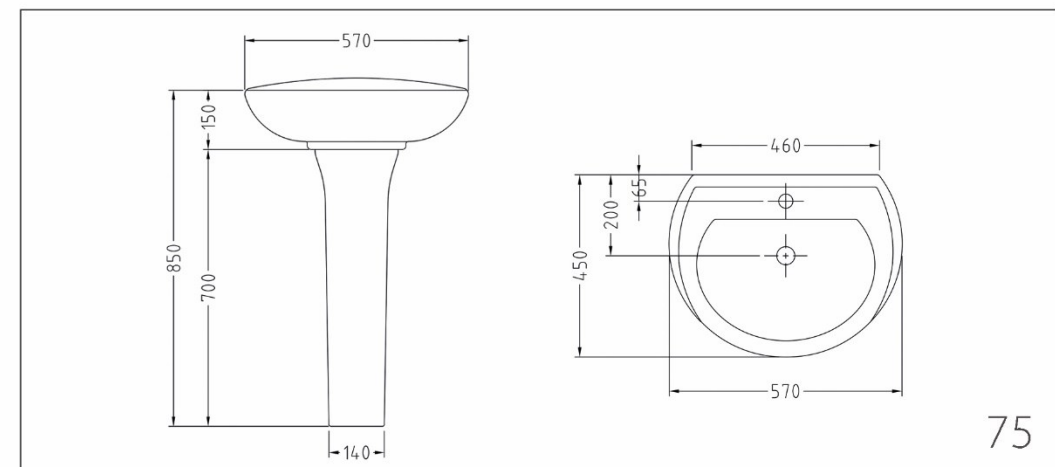

The Best Choice

Sinia
Sanitary Ware

Atousa 55,65

آتوسا ۵۵،۶۵

Arian 57

آرین ۵۷

Artemis 42,50,57

آرتمیس ۴۲،۵۰،۵۷