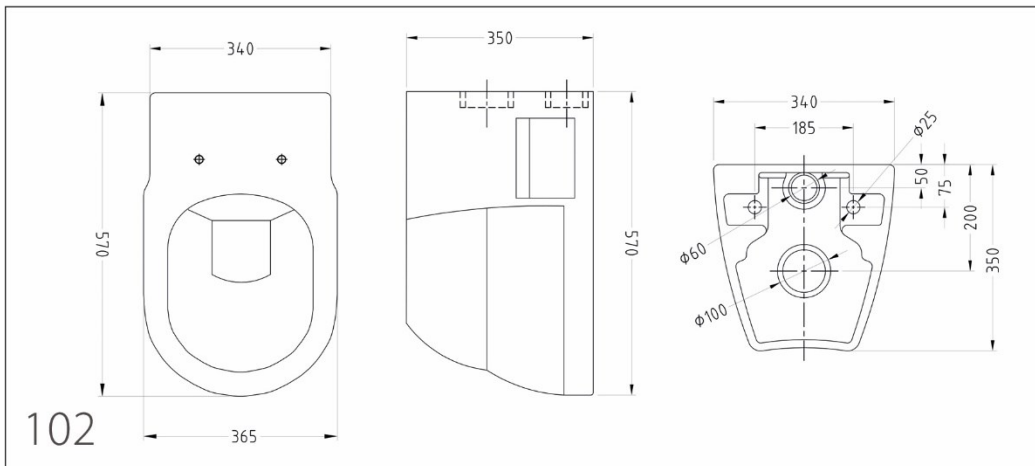

Wall Hung Aqua

وال هنگ آکوا