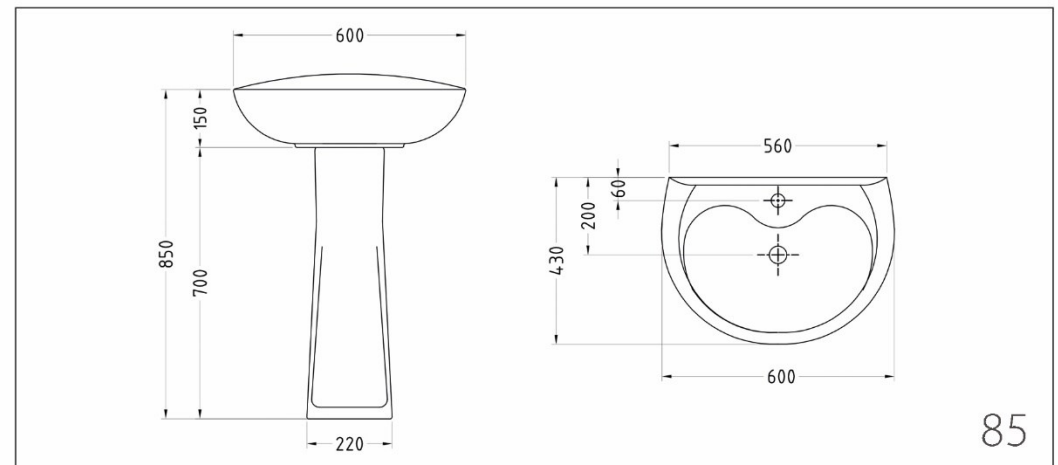

Aralia 45,60,65