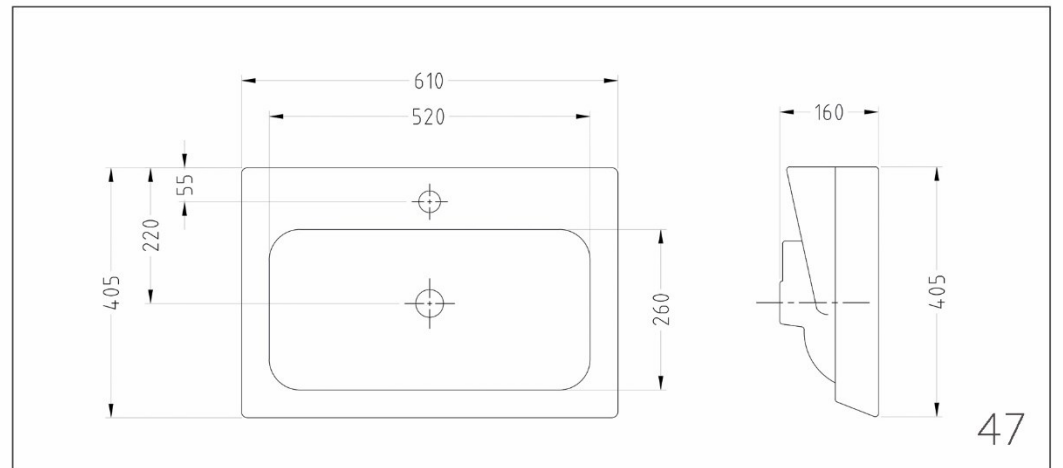

آروین ۸۰

Cabinet Basin
روكابيٽي

The Best Choice

Sina
Sanitary Ware

Ermia 60

ارمیا ۶۰

Aylin 60

آیلین ۶۰