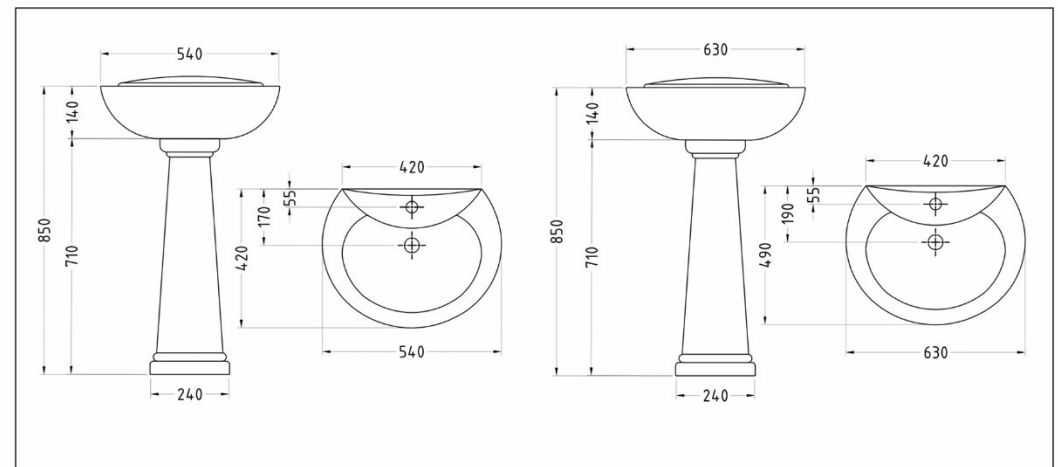

The Best Choice

Sinia
Sanitary Ware

Atousa 55,65

آتوسا ۵۵،۶۵

Arian 57

آرین ۵۷

Artemis 42,50,57

آرتمیس ۴۲،۵۰،۵۷