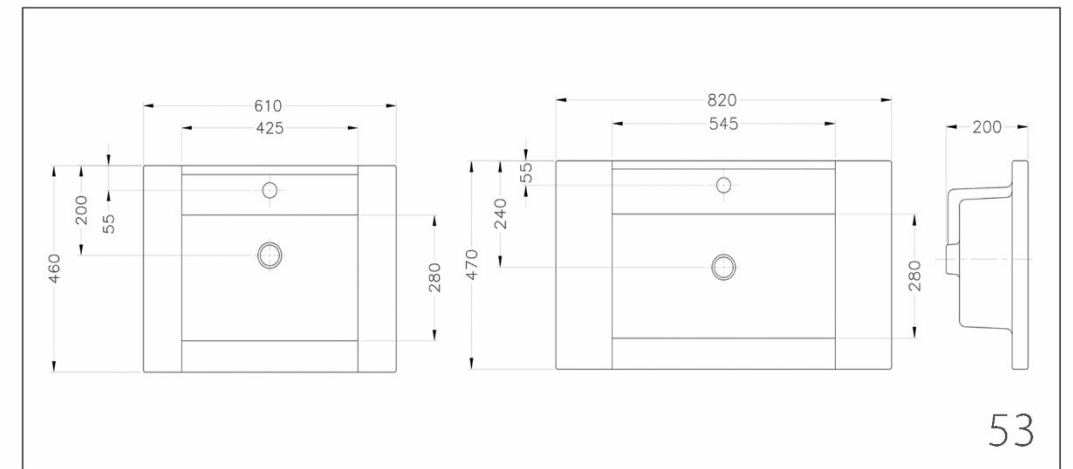

Arsha 90

آرشا ۹۰