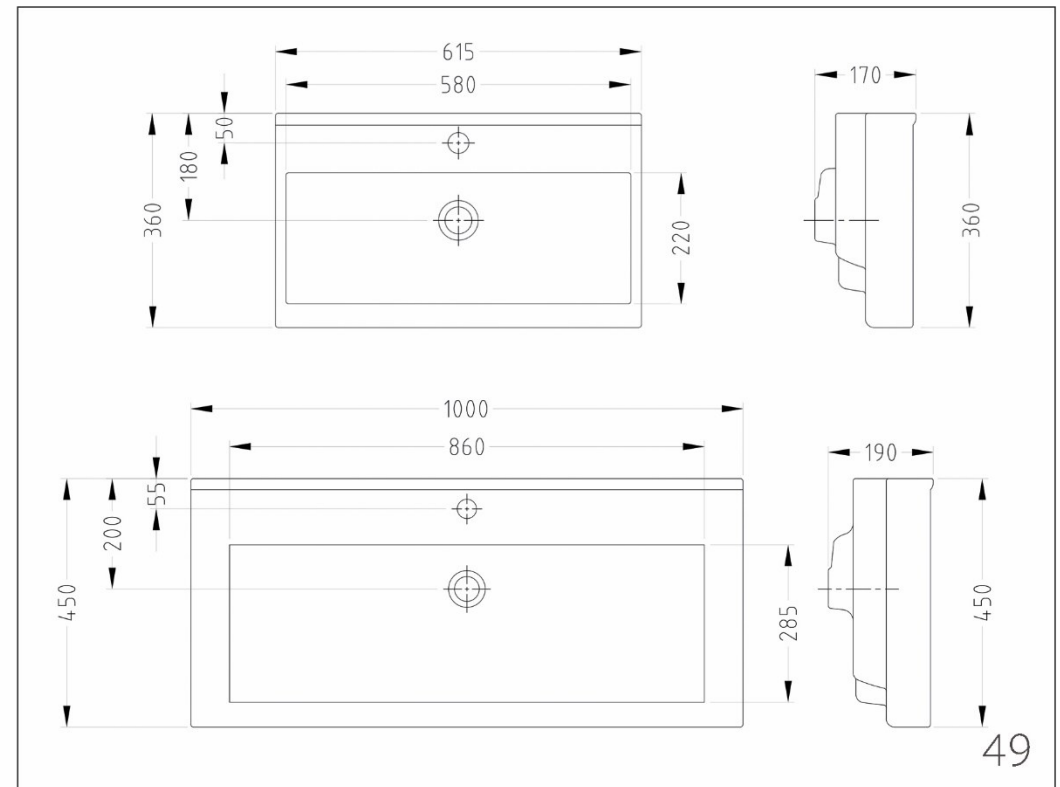

Anita 60,70