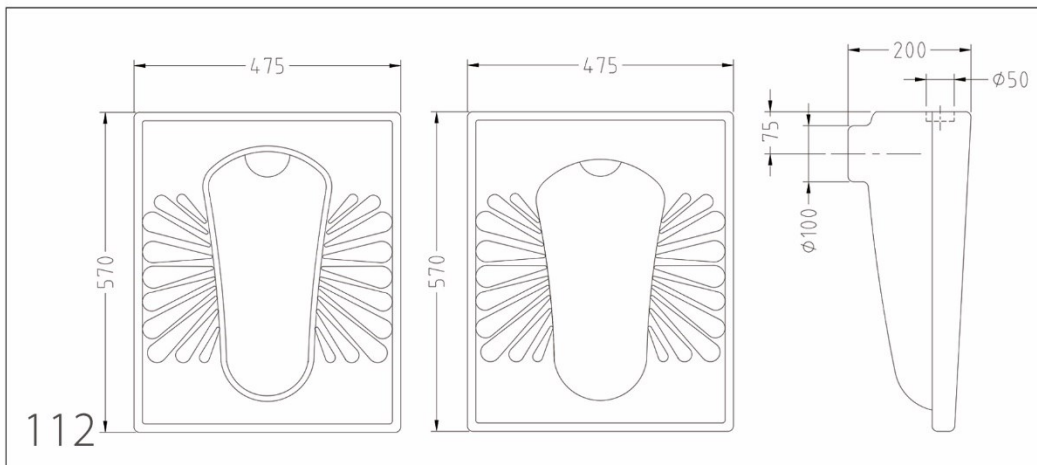

آرتا (خروج به کف و خروج به دیوار)

Estern Toilet
توالت ایرانی

The Best Choice

Sina
Sanitary Ware

Keyhan 20

کیهان ۲۰ (ریم باز)

Azar 18

آذر ۱۸ (ریم باز)

Kiana 22

کیانا ۲۲ (ریم باز)

Diamond 20,23

دیاموند ۲۰،۲۳ (ریم باز و ریم بسته)

Kasra 20

کسری ۲۰ (ریم بازو ریم لس)

Caspian 22

کاسپین ۲۲ (ریم بسته)